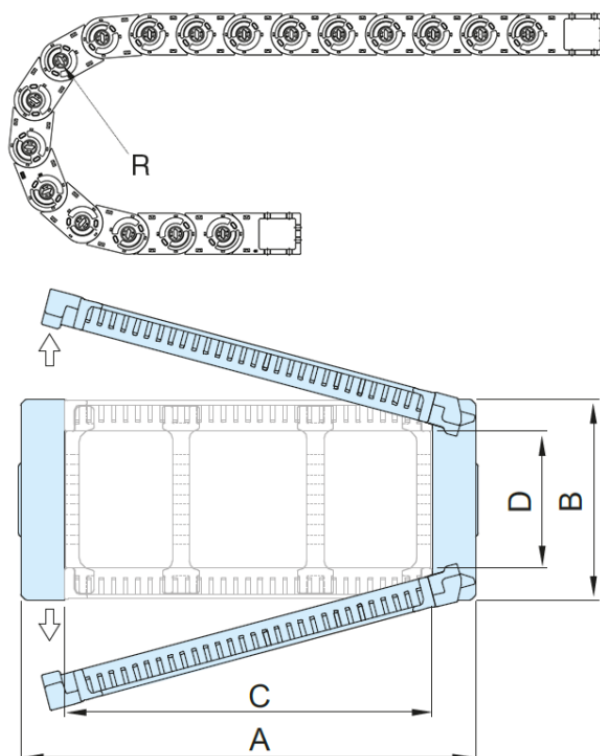

Varenummer: 18ST072N200R250

Beskrivelse: ST Energikæde, ST072N.200 Radius 250 - Hoved nr. (1LK)
Type ST 072N.200.R250

Mål

A = 232

B = 66

C = 200

D = 45

I = 72

R = 250